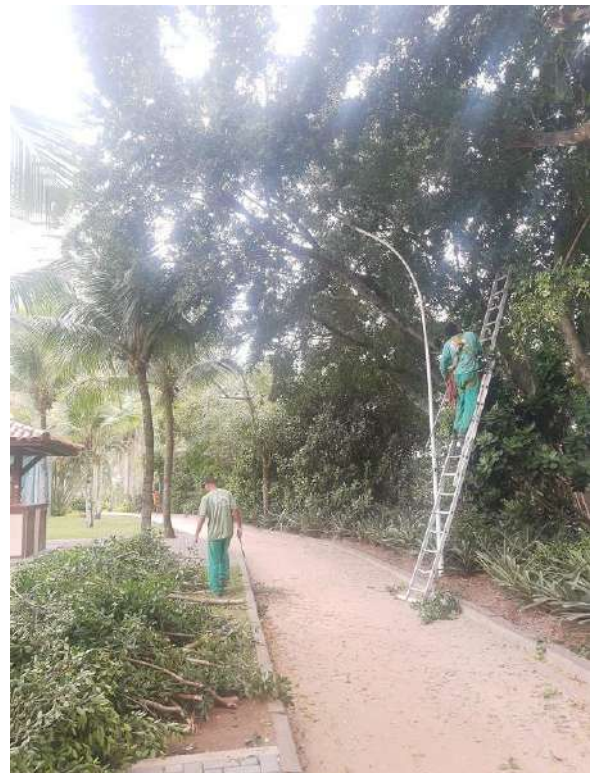

1. Atividades:

1.1 - Poda de árvores de grande, médio e pequeno porte, inclusive com auxílio de caminhão guindaste;

Poda de galhos baixos
para levantamento de copa.

Funcionário realizando poda de levantamento de copa.

Funcionário realizando poda de galhos baixos.

Poda de galhos secos sendo realizado com auxílio do caminhão munk.

Poda para posterior remoção de árvore morta.

1.2 – Limpeza e limpeza manual;

Limpeza e reposição de terra em canteiro de Bulbine (*Bulbine frutescens*).

Limpeza de Bromélias (*Aechmea blanchetiana*) sendo realizado.

Varrição sendo realizada.

Varrição sendo realizada.

Limpeza em canteiro de Bromélias.

Funcionário realizando limpeza e remoção dos restos vegetais.